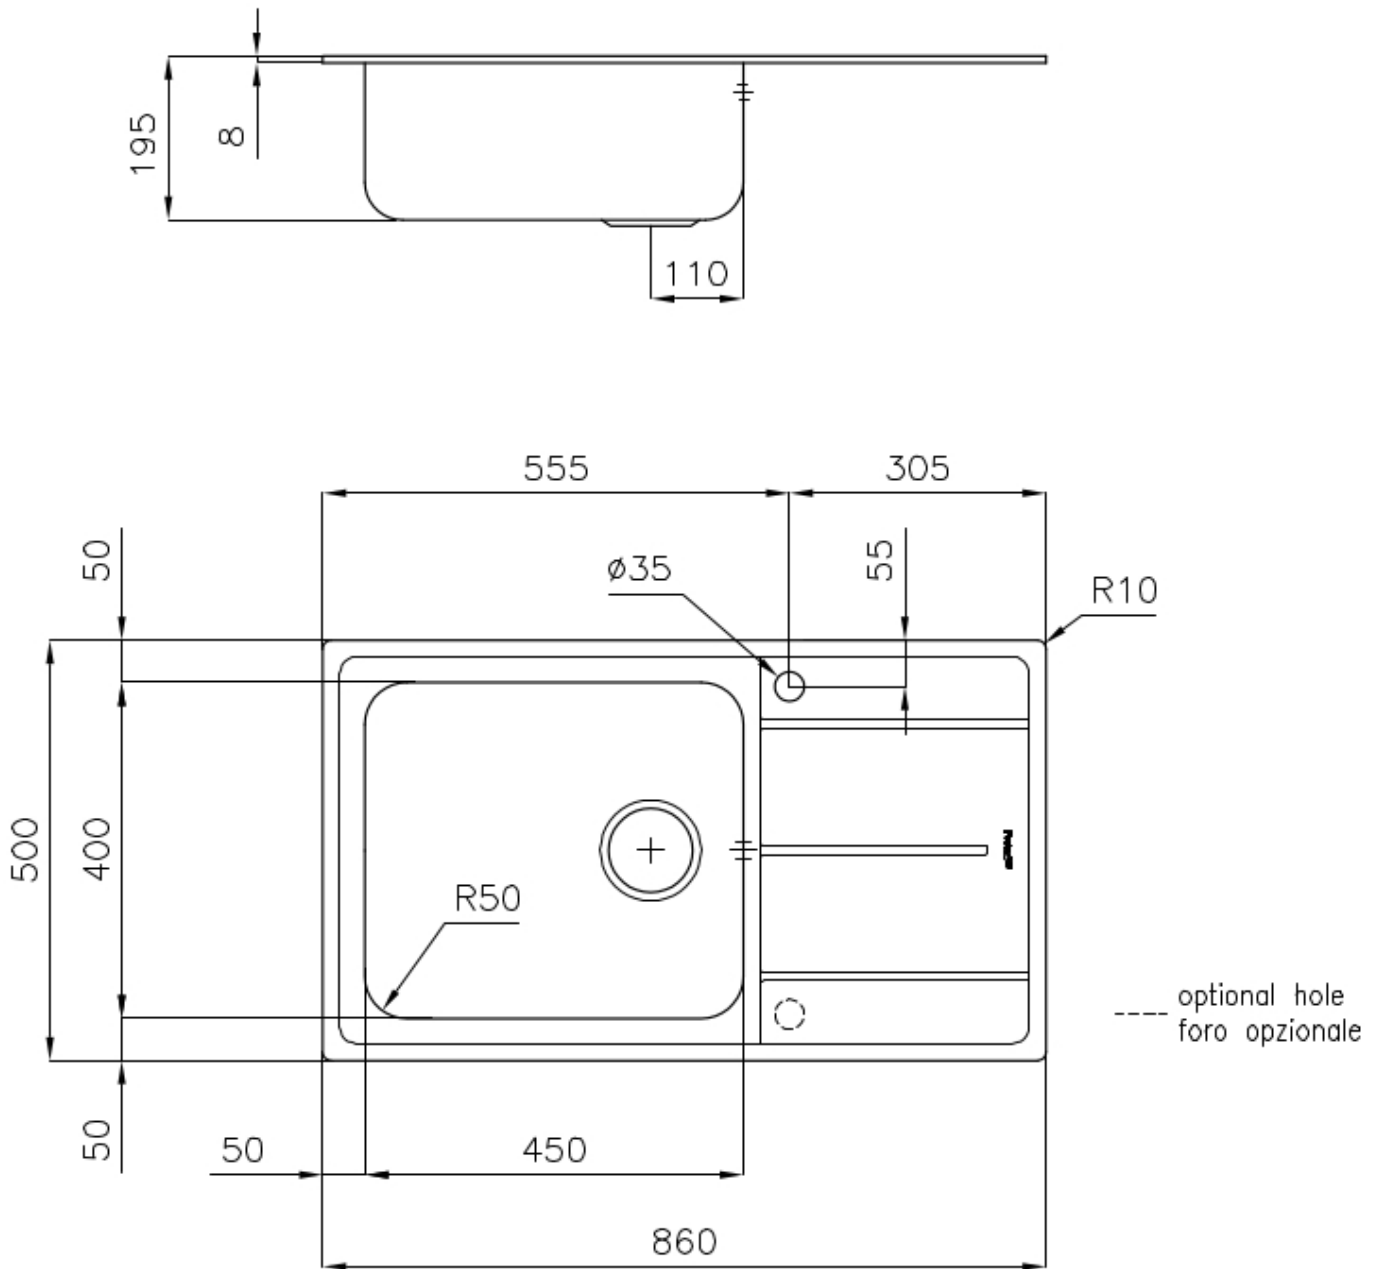

TECNISCHE DATEN